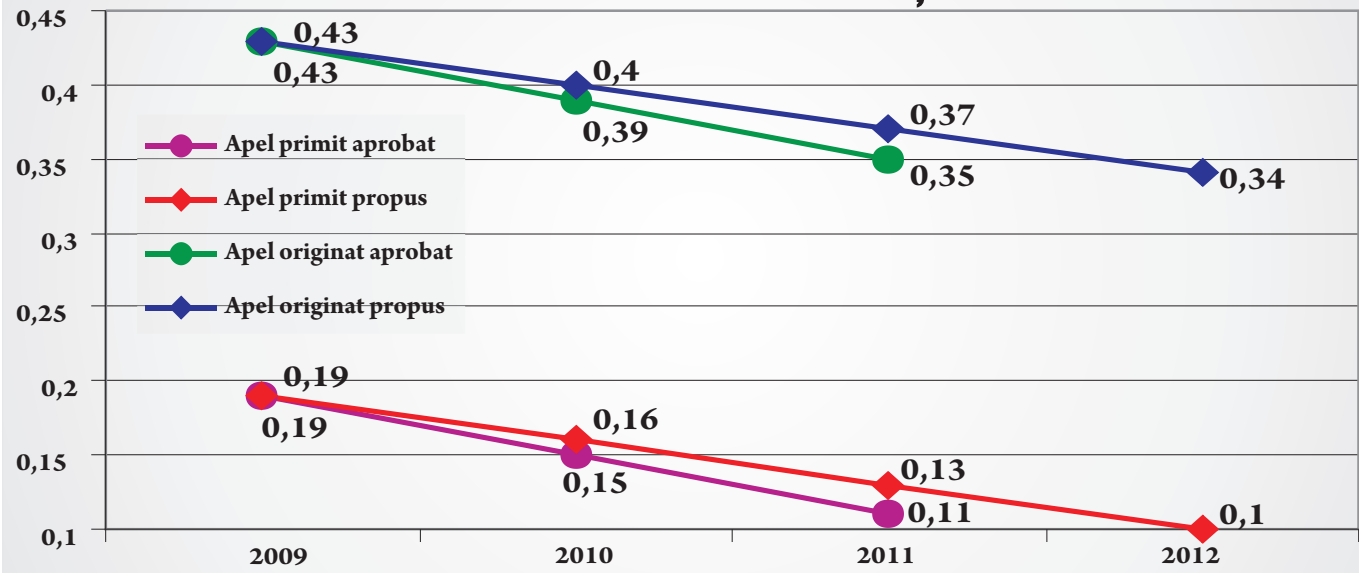

# Tarife roaming ( cenți)

## Plafone tarifare aprobate (fără TVA)

Euro	iul.11	iul.12	iul.13	iul.14
Apel originat	0,35	0,29	0,24	0,19
Apel primit	0,11	0,08	0,07	0,05
SMS trimis	0,11	0,09	0,08	0,06
1 MB trimis		0,7	0,45	0,2

## Plafone tarifare ale prețurilor cu amănuntul și cele propuse (fără TVA)

	iul.08	iul.09	iul.10	iul.11	iul.12		iul.14	
Euro					Kroes	Niebler	Kroes	Niebler
Apel originat	0,46	0,43	0,39	0,35	0,32	0,20	0,24	0,10
Apel primit	0,22	0,19	0,15	0,11	0,11	0,07	0,10	0,05
SMS trimis		0,11	0,11	0,11	0,1	0,07	0,10	0,05
1 MB date					0,90	0,50	0,50	0,20