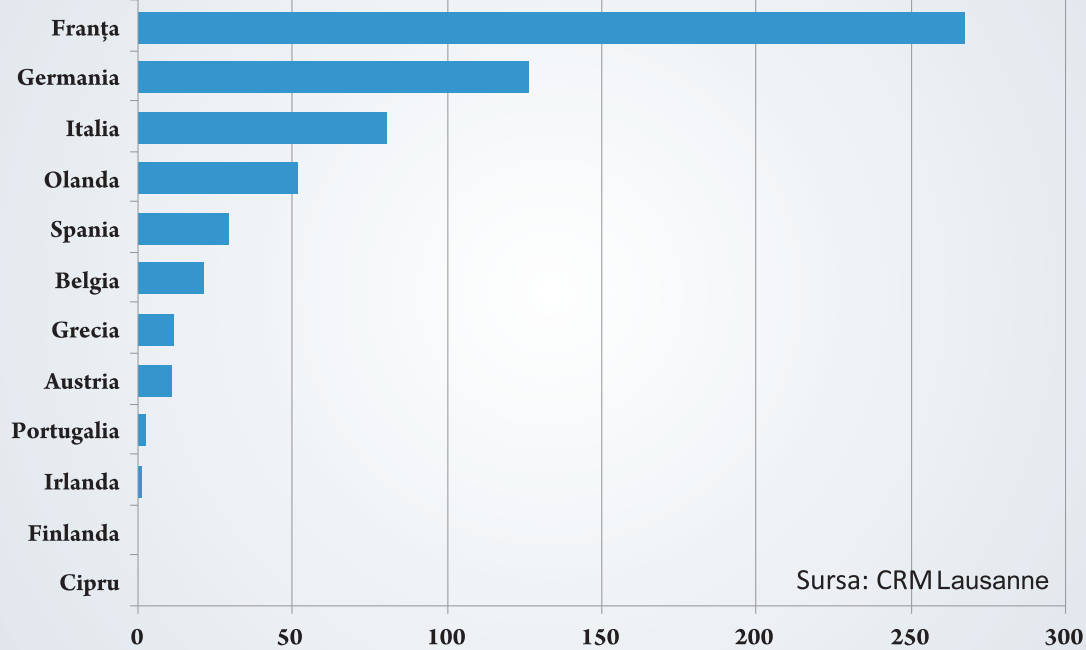

Grafic 1

Deficitul de capital al băncilor europene conform testului de stres de la CRM (mld. EUR)

Sursa: CRM Lausanne

Grafic 2

Deficitul de capital la nivel național (mld. EUR)

Sursa: CRM Lausanne